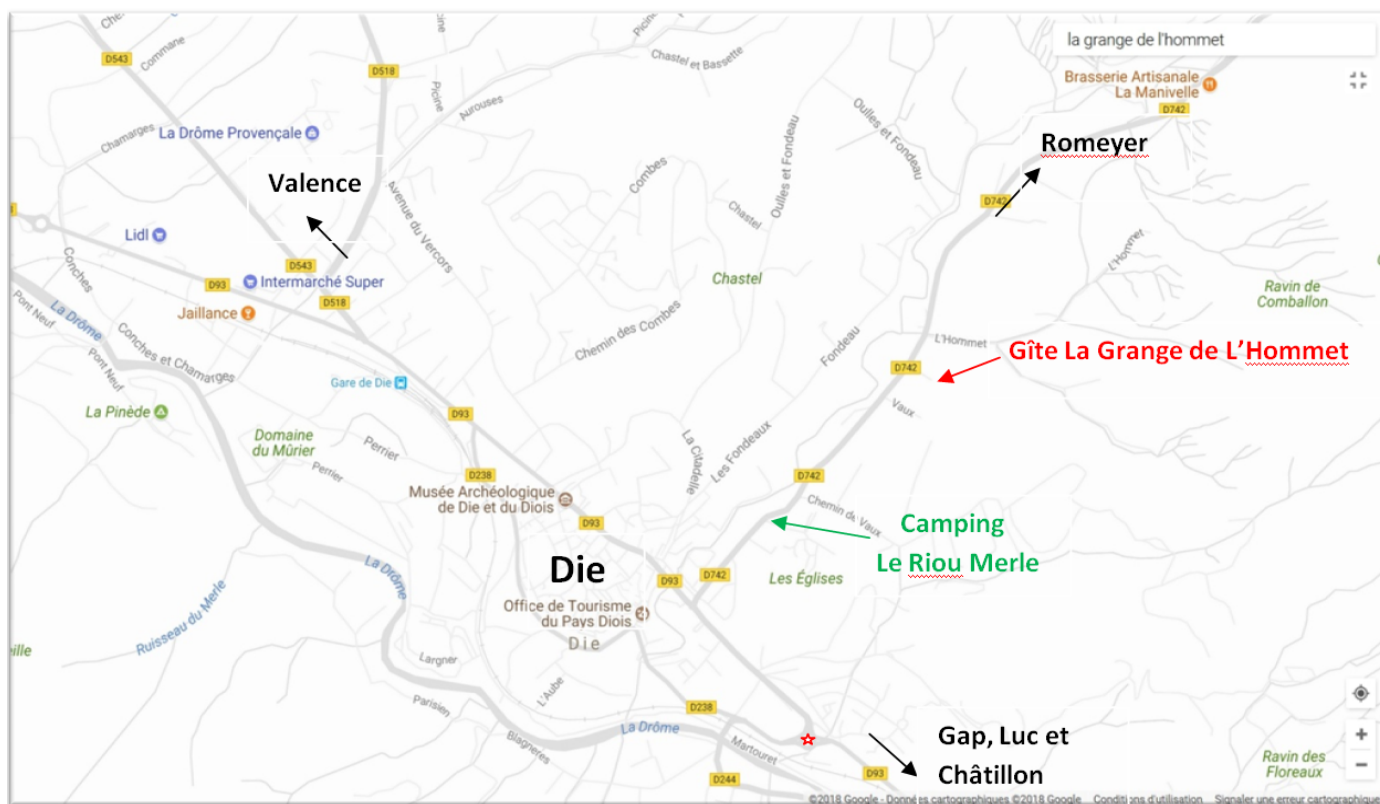

PLAN D'ACCÈS

Accès :

Depuis VALENCE : Traverser la ville direction Gap et prendre la direction de **ROMEYER** au dernier rond point* à la sortie Est de **DIE**.

Depuis LUC ou CHATILLON : Prendre la direction de **ROMEYER** au premier rond point* à l'entrée Est de **DIE**.

Sur la route de **ROMEYER**, à 700m après le camping le *Riou Merle*, le gîte se trouve au bout de l'Impasse Chantedie.